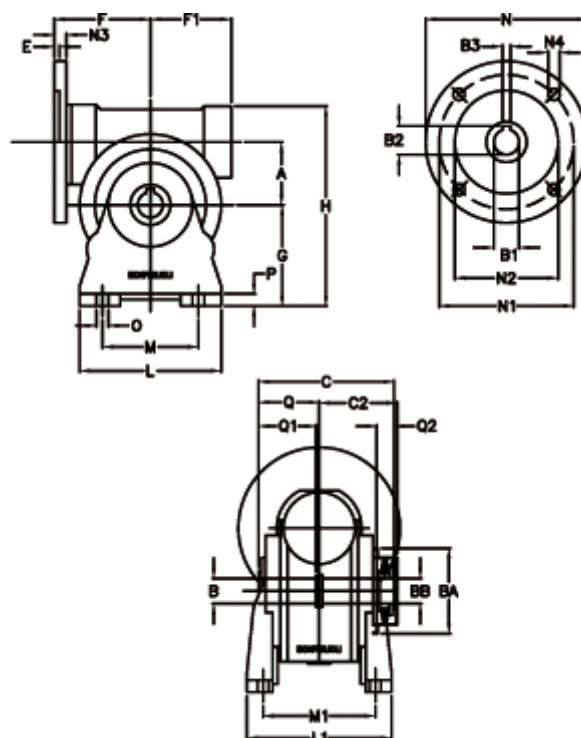

Varenummer: 390204402022316  
 Beskrivelse: Snekkegear med skridnav  
 VF 44-L1-A-20-P63B14

## Mål

a	= 44.60	C	= 79	L1	= 98.0	O	= 8.5
B	= 18	C2	= 48	m	= 52	P	= 10
B1 E7	= 11	E	= 2.0	M1	= 81.0	Q	= 32.0
B2	= 12.8	F	= 65	N	= 90	Q1	= 32
B3 H9	= 4	F1	= 54	N1	= 75	Q2	= 12
BA	= 40	g	= 72	N2	= 60		
BB H7	= 11	H	= 143	N3	= 8.0		
Betegnelse	= VF 44A-xx-63B14	L	= 90	N4	= 5,5		